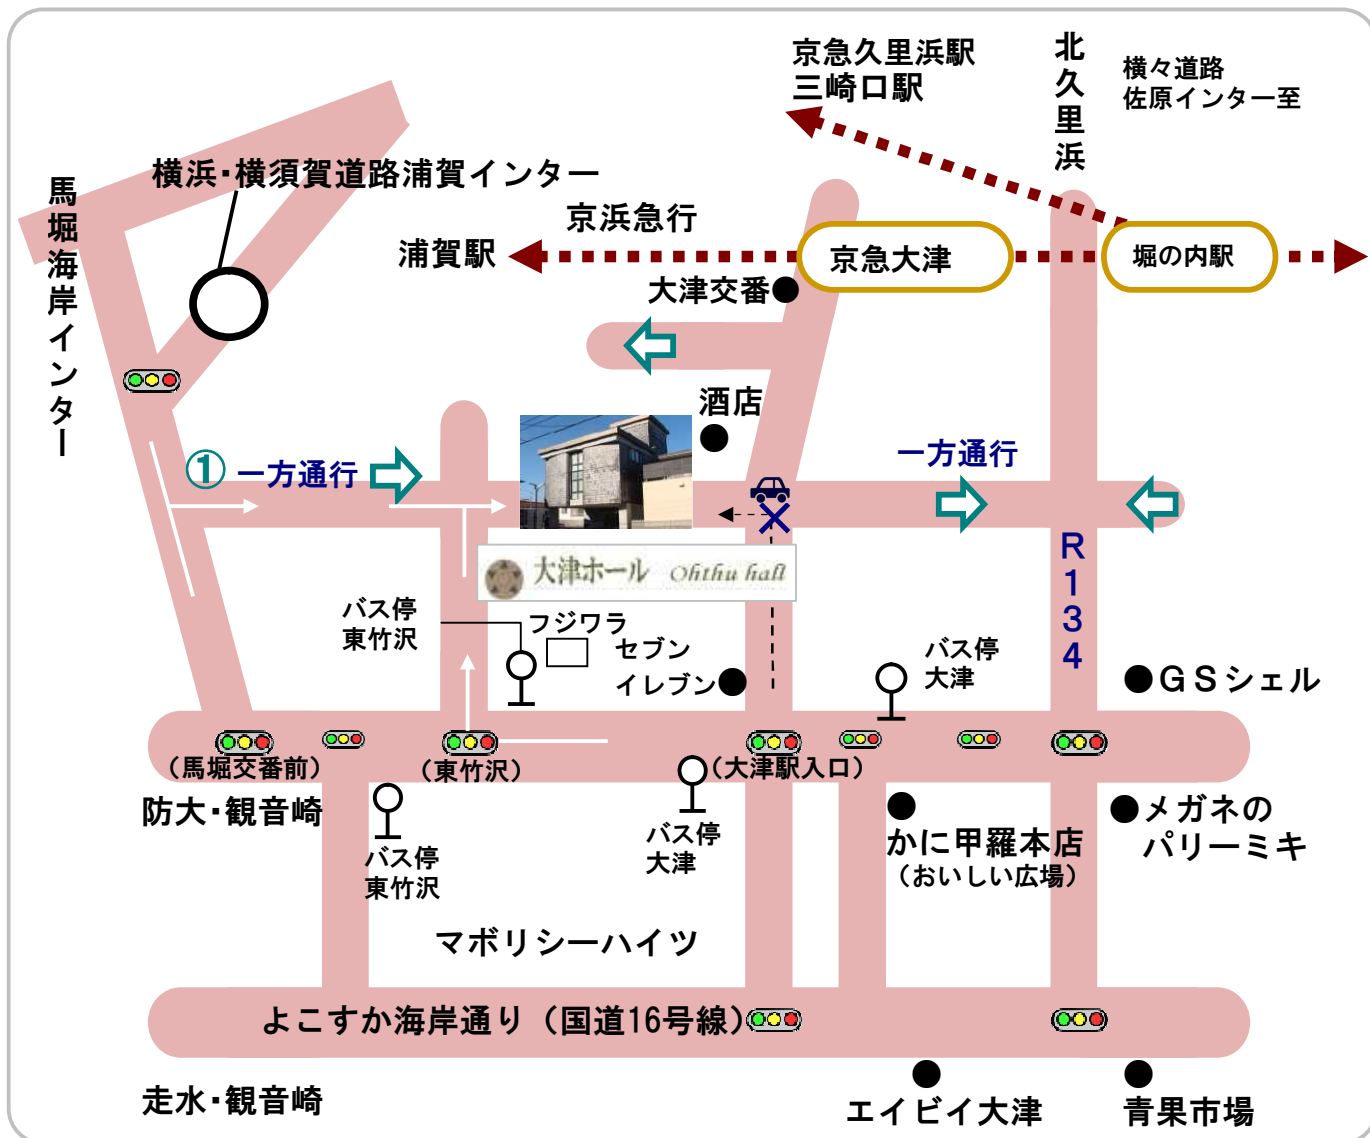

大津 大野屋 大津ホールへの御案内

交通機関をご利用の方は

京浜急行をご利用の方

京急大津駅下車、交番を見て左へ、右手酒店を右折、徒歩3分
京急浦賀行き普通電車に堀の内駅でお乗換え下さい。

お車をご利用の方

横浜・横須賀道路浦賀インターより約3分
浦賀、馬堀方面から①の一方通行道路に面しております。

お問合せはこちらから

【住所】横須賀市大津町2-4-9

フリーダイヤル
電話(代)

0120-114-363
046-836-3644